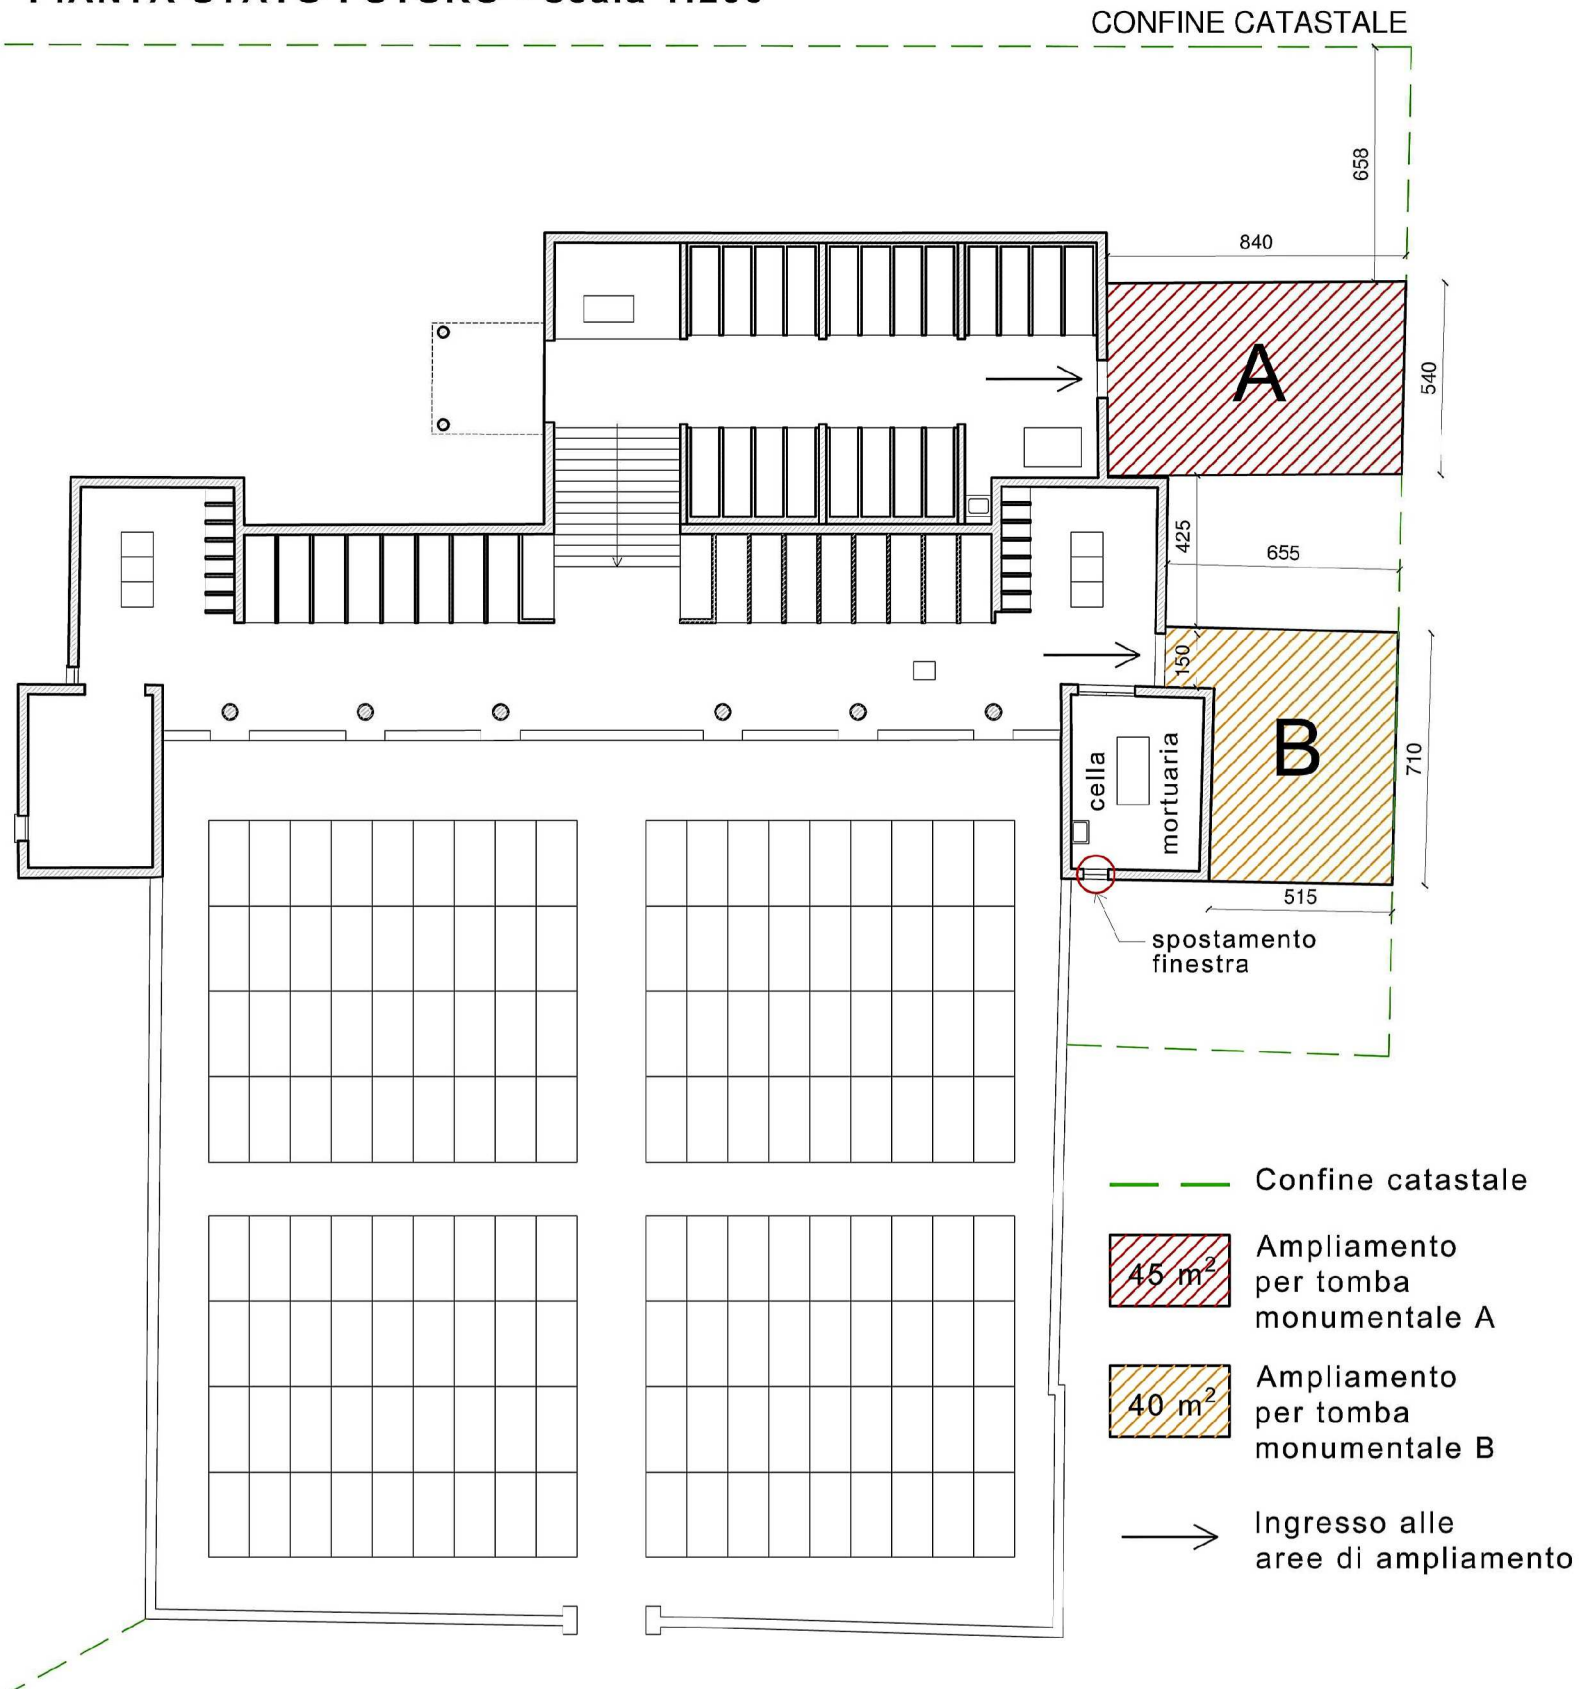

PIANTA STATO FUTURO - scala 1:200

COMUNE Città di Valdagno	PROVINCIA Vicenza	TAVOLA N. 002
PROGETTO AMPLIAMENTO DEL CIMITERO DI CASTELVECCHIO		SCALA 1:200
TAVOLA PIANTE	DATA Dicembre 2018	